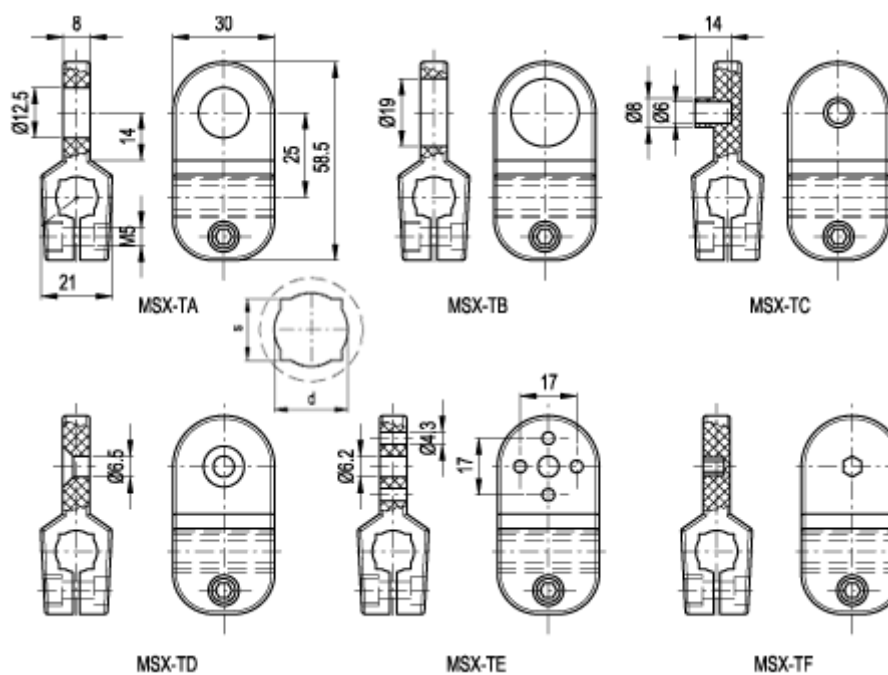

Varenummer: 2310440135
 Beskrivelse: E+G MSX monteringsflange
 MSX.56-TB-8-10

Mål

d	= 10
Moment (Nm)	= 900
Rotationsmodstand (Nm)	= 4
s	= 8
Type	= MSX.56-TA-8-10